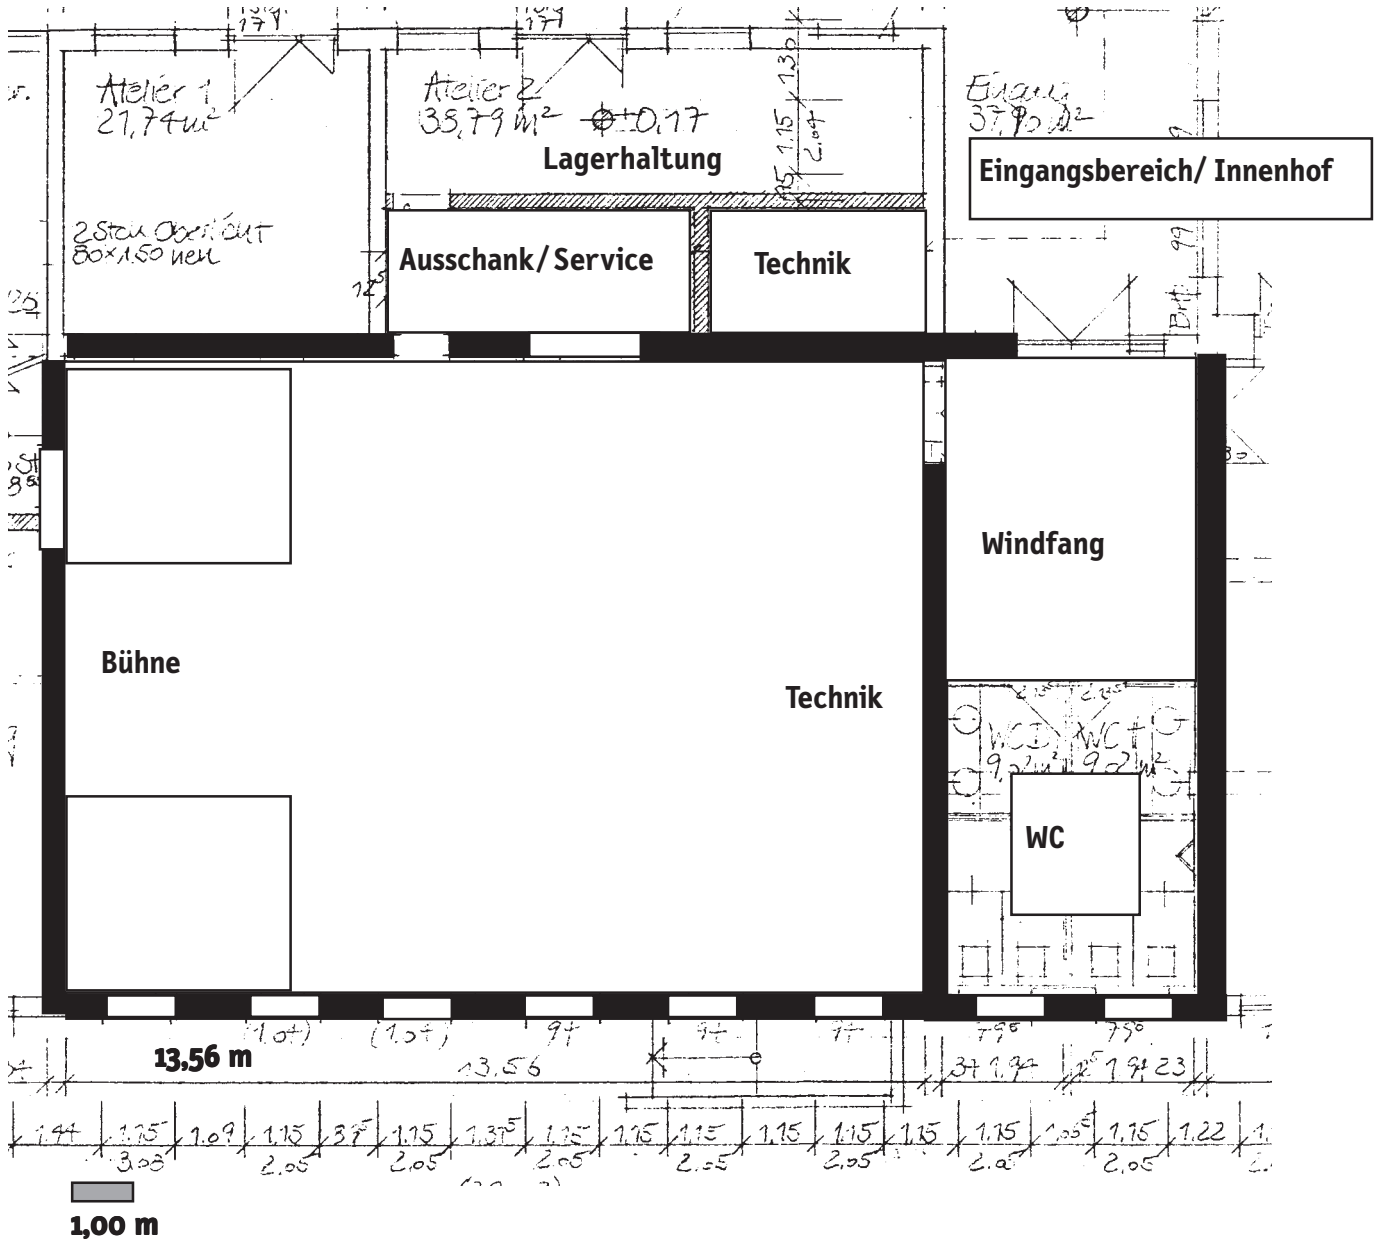

www.goldbekhaus.de

Goldbekhaus Bühne zum Hof

20 Tische 140 cm x 70 cm

10 Bühenelemente 1m x 2m